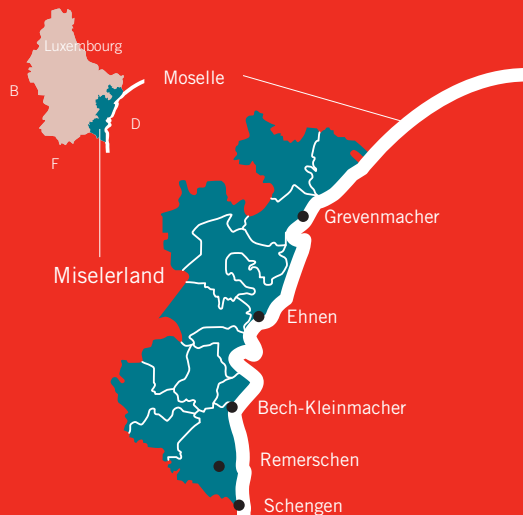

Wou d'Rief laanscht d'Musel ...

Bereits zum zehnten Mal bieten die Museen im Miselerland von November 2019 bis Juni 2020 einen interessanten Vortragszyklus an. Thema und Ort wechseln im monatlichen Rhythmus. Im Mittelpunkt stehen Geschichte, Literatur, Architektur sowie aktuelle Themen.

Kulturhuëf, 54 route de Trèves, Grevenmacher, www.kulturhuëf.lu

Centre Mosellan - Maison du Vin, 115 route du Vin, Ehnen, www.museevin.lu

Musée "A Possen", 2 Keeseschgässel, Bech-Kleinmacher, www.musee-possen.lu

Valentiny Foundation, 34, rte du vin, Remerschen, www.valentiny-foundation.com

Biodiversum - Haff Réimech, 5, Bréicherwee, Remerschen, www.biodiversum.lu

Musée Européen Schengen, 6 rue Robert Goebbels, Schengen, www.visitschengen.lu